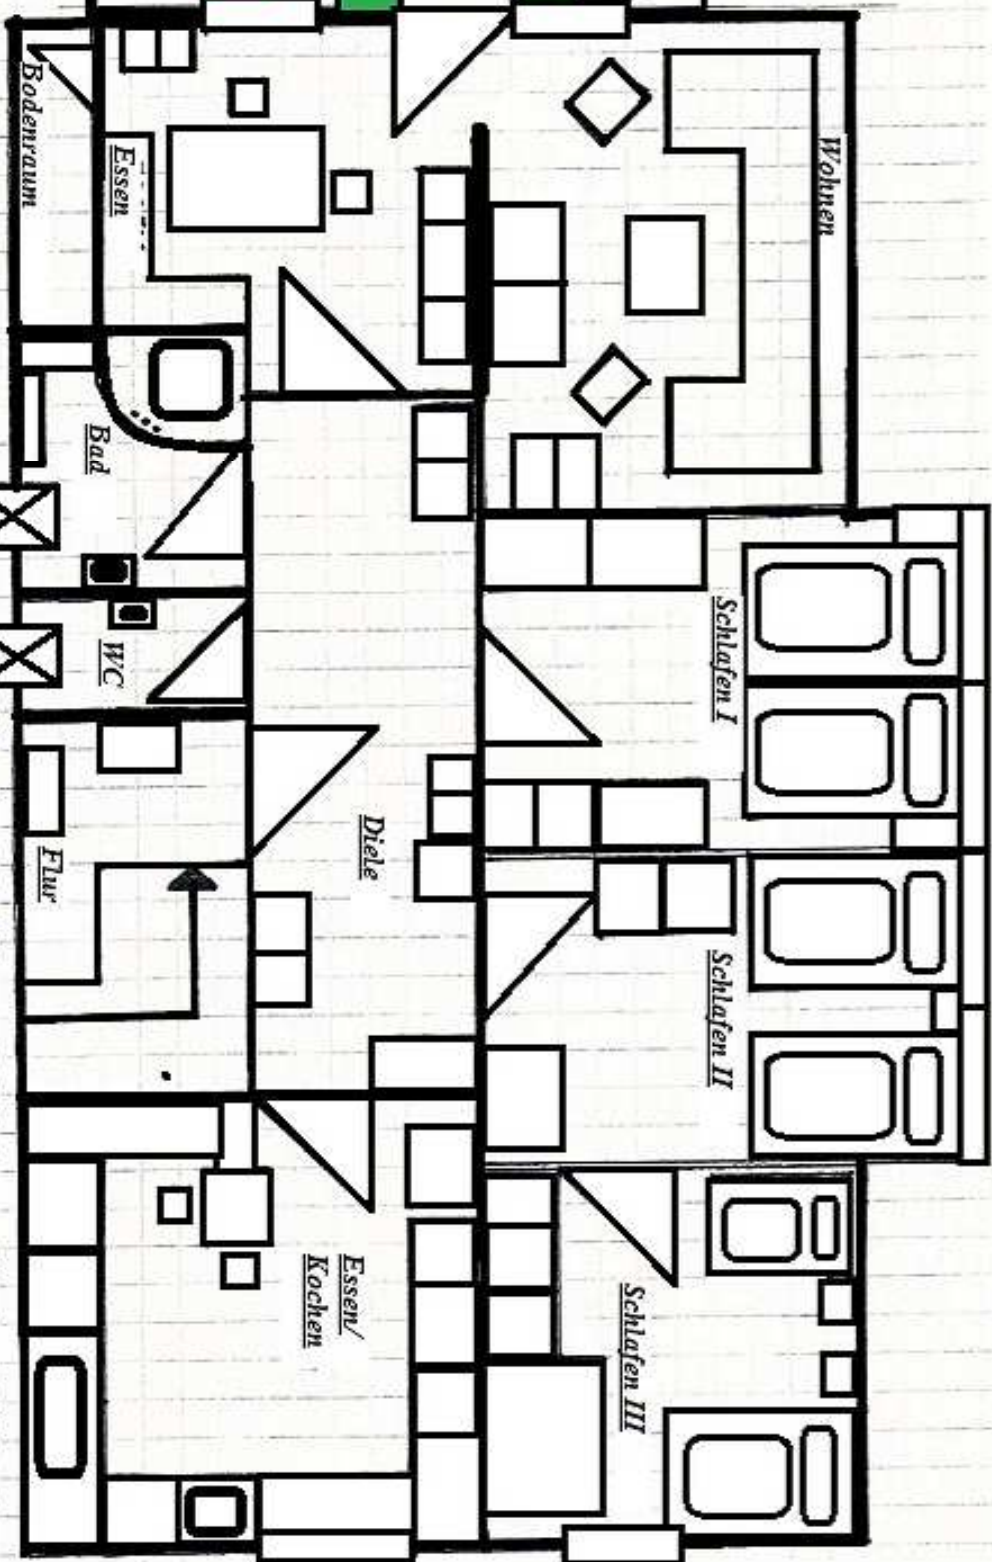

Master of Dumphillkennel

Ferienwohnung

Fränk. Seenland

Fam. Zatscher

Zugang zum Garten/
Fluchtweg

Sitze Grundriss Wohnung Nadja's Sonnenplätzchen OG/1. Stockl