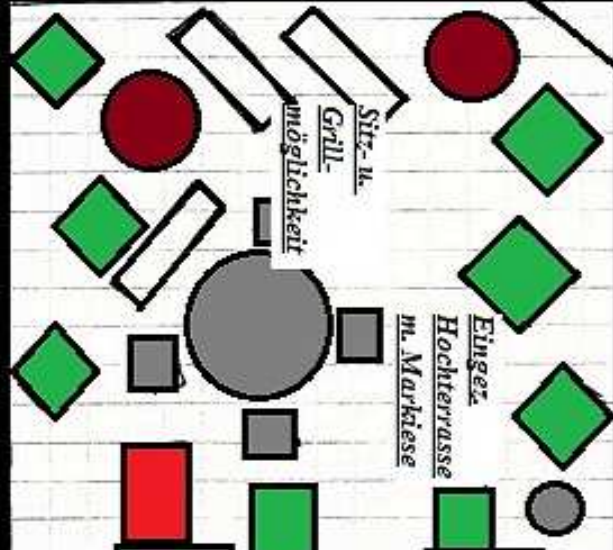

Master of Dumphillkennel

Ferienwohnung

Fränk. Seenland

Fam. Zatscher

Zugang zum Garten/
Fluchtweg

Sitze Grundriss Wohnung Nadja's Sonnenplätzchen OG/1. Stockl